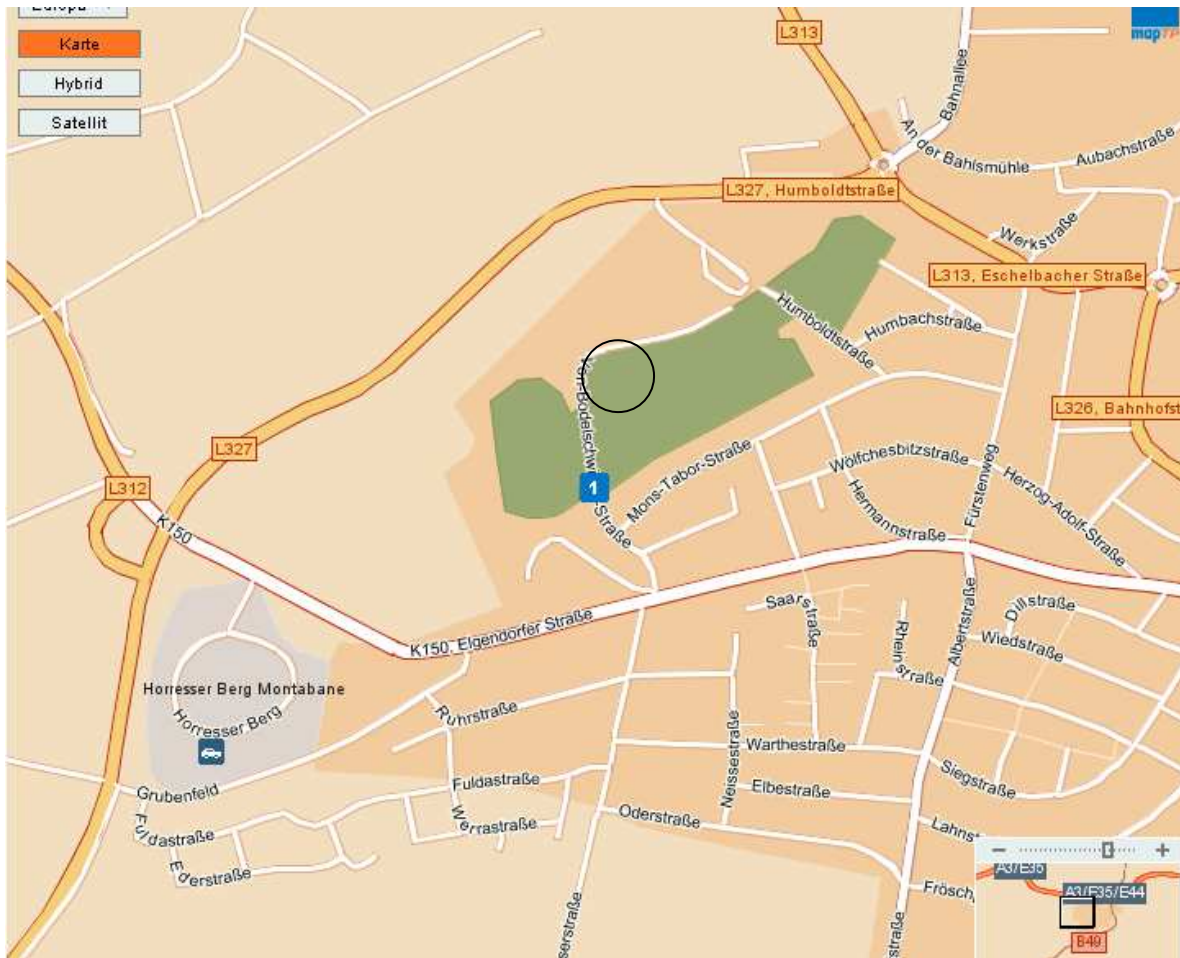

Anfahrt B-Junioren Futsal Rheinlandmeisterschaft in Montabaur

Die Sporthallen liegen in der von-Bodelschwingh-Straße in 56410 Montabaur

Aus Richtung Trier: A 48 in Richtung Koblenz, am Autobahndreieck Dernbach auf die A 3, an der Anschlussstelle Montabaur abfahren